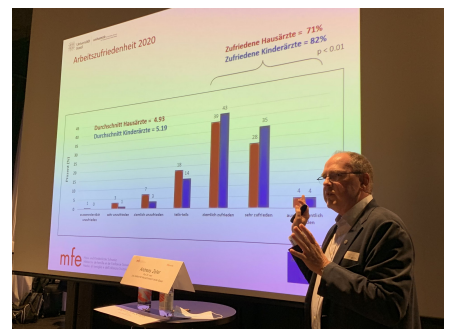

VERANSTALTUNG

# Zweites mfe Symposium 2020

Gestern fand das 2. politische mfe-Symposium 2020 in Bern statt. Unter besonderen Schutzmassnahmen wurden den 50 Gästen aus Politik und Gesundheitswesen die Resultate der Workforce-Studie 2020 präsentiert. Die wichtigsten Erkenntnisse finden Sie in dieser Ausgabe exklusiv zusammengefasst.